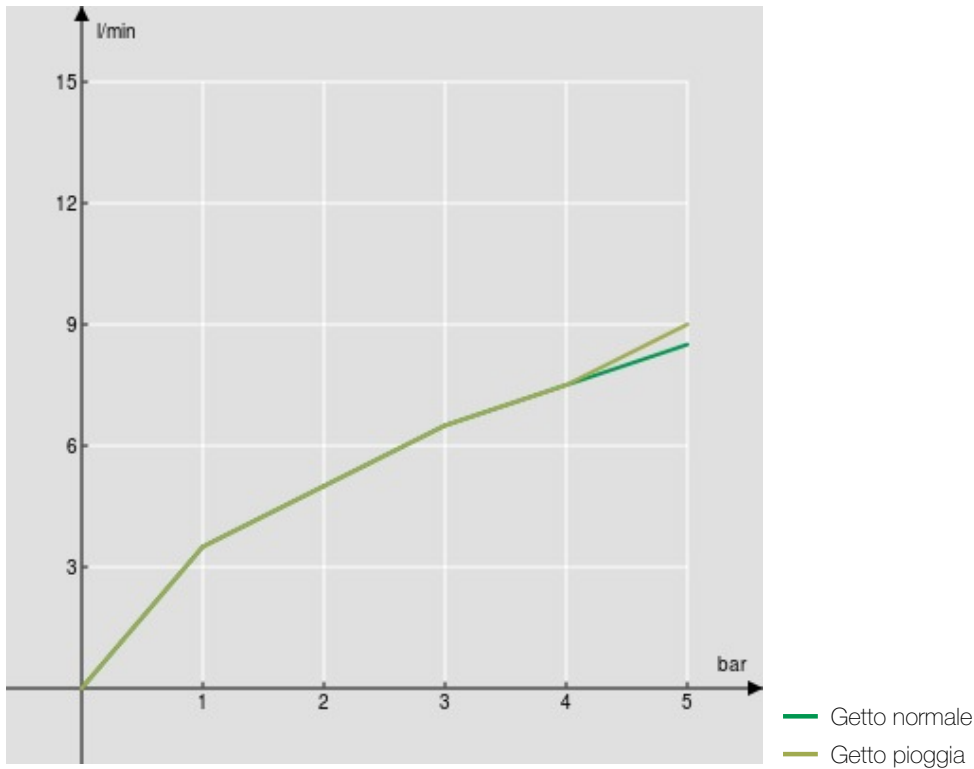

SPECIFICHE

Monocomando

Chrome

Corpo girevole

Doccetta a 2 getti estraibile

Flessibili inox ø 3/8"

Limitatore di portata con freno al 50%

Imballo: 41,5 x 16 x 7,5 cm / 0,00498 m³ / 1,89 kg

CERTIFICAZIONI

DIAGRAMMA DI PORTATA: ACQUA CALDA/FREDDA

DIAGRAMMA DI PORTATA: ACQUA MISCELATA