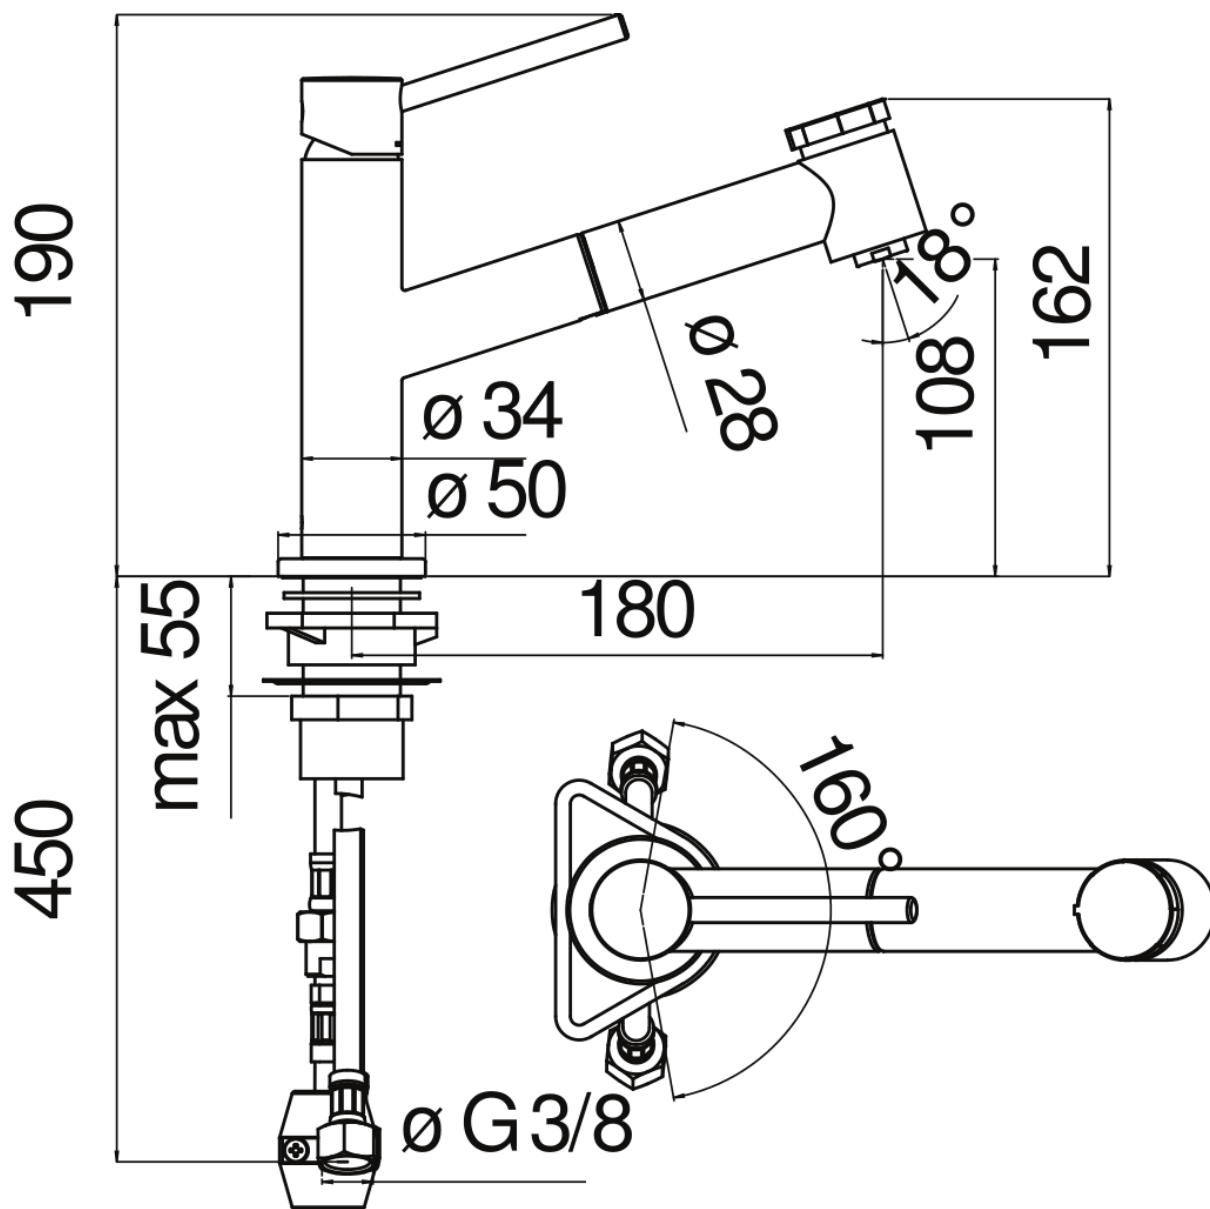

SPECIFICHE

Monocomando

Chrome

Corpo girevole

Doccetta a 2 getti estraibile

Flessibili inox ø 3/8"

Limitatore di portata con freno al 50%

Imballo: 41,5 x 16 x 7,5 cm / 0,00498 m³ / 1,89 kg

CERTIFICAZIONI

DIAGRAMMA DI PORTATA: ACQUA CALDA/FREDDA

DIAGRAMMA DI PORTATA: ACQUA MISCELATA